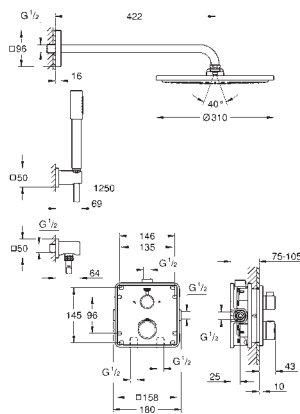

GROHE Rapido SmartBox (35 604)

head shower Tempesta 210 9.5 l/min (26 410)

Shower arm Rainshower 286 mm (28 576)

hand shower Tempesta 100 II (27 597)

shower outlet elbow (28 628)

Rotaflex shower hose 1500 mm 1/2" x 1/2" (28 409)